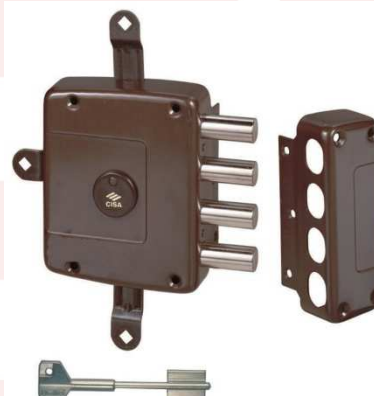

## VÍCE BODOVÉ ZÁMKY

**57160-60-1 (levý) 3-bodový**

**57160-60-2 (pravý) 3-bodový**

- ocelové tělo a protiplech zámku
- poniklované ocelové závory
- 3 trezorové teleskopické klíče
- ceny včetně sady táhel

**1950,- Kč**

**57170-60-1 (levý) 5-bodový**

**57170-60-2 (pravý) 5-bodový**

- ocelové tělo a protiplech zámku
- poniklované ocelové závory
- 3 trezorové teleskopické klíče
- ceny včetně sady táhel

**2850,- Kč**

V nabídce také 2-bodový zámek

**57190-00-0**

- ocelové tělo zámku
- ceny včetně sady táhel

**890,- Kč**

Obj. číslo	Typ	Cena	Počet ks
160134	57160-60-1	1950,-	
160135	57160-60-2	1950,-	
160136	57170-60-1	2850,-	
160137	57170-60-2	2850,-	
160145	57190-00-0	890,-	