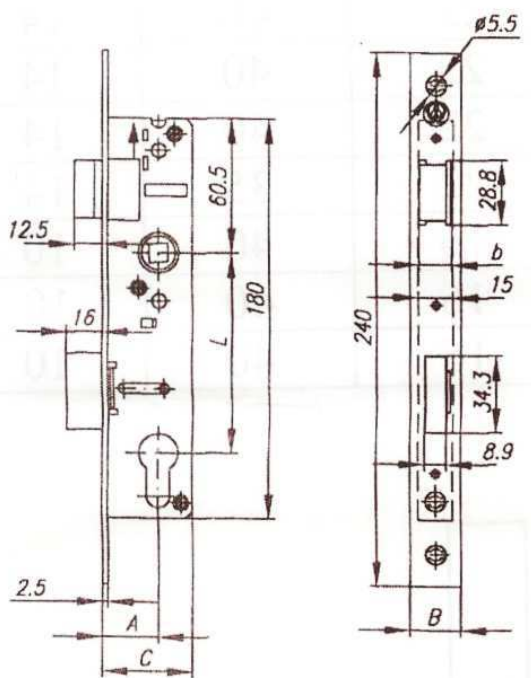

V nabídce také 2-bodový zámek

**57190-00-0**

- ocelové tělo zámku
- ceny včetně sady táhel

**890,- Kč**

Obj. číslo	Typ	Cena	Počet ks
160134	57160-60-1	1950,-	
160135	57160-60-2	1950,-	
160136	57170-60-1	2850,-	
160137	57170-60-2	2850,-	
160145	57190-00-0	890,-	

### Zámky do PVC dveří

Obj.číslo	Rozměr A-B-L	Cena	Počet ks
144082	25-16-92	160,-	
144080	30-16-92	160,-	
144081	35-16-92	160,-	

Provedení pravo-levý

### Zámky do hliníkových dveří

Obj.číslo	Rozměr	Cena	Počet ks
144101	20-22-90 pravý	160,-	
144102	20-22-90 levý	160,-	
144103	25-22-90 P/L	160,-	
144104	30-22-90 P/L	160,-	
144105	35-22-90 P/L	160,-	

Provedení pravo-levý (vyjma DORN 20 – nutno zvlášť obj. pravý nebo levý)