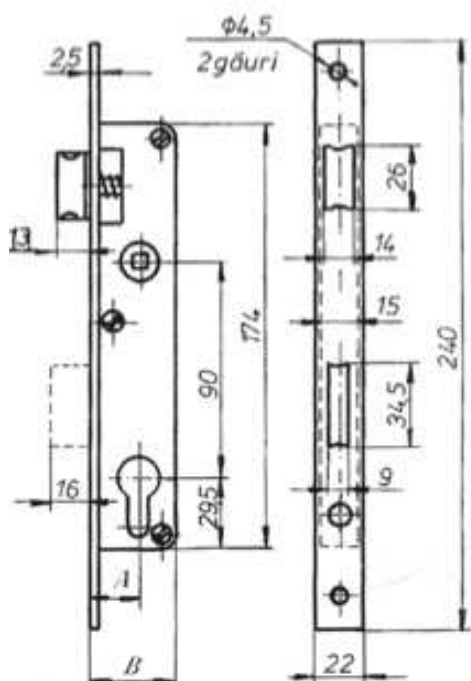

### Zámky do PVC dveří

Obj.číslo	Rozměr A-B-L	Cena	Počet ks
144082	25-16-92	160,-	
144080	30-16-92	160,-	
144081	35-16-92	160,-	

Provedení pravo-levý

### Zámky do hliníkových dveří

Obj.číslo	Rozměr	Cena	Počet ks
144101	20-22-90 pravý	160,-	
144102	20-22-90 levý	160,-	
144103	25-22-90 P/L	160,-	
144104	30-22-90 P/L	160,-	
144105	35-22-90 P/L	160,-	

Provedení pravo-levý (vyjma DORN 20 – nutno zvlášť obj. pravý nebo levý)